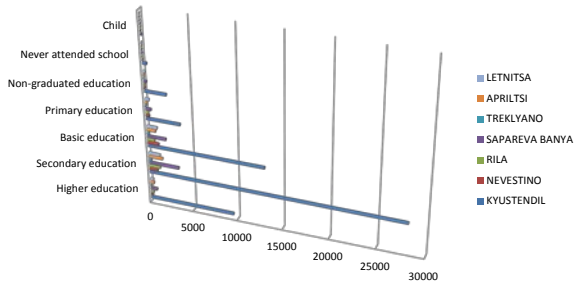

In the cities	-	-	-	-	-	-	-	-	-
In the villages	615	51	292	189	72	7	4	-	-
APRILTSI	3225	411	1572	960	207	69	5	5	..
In the cities	2913	376	1421	850	193	68	4	..	..
In the villages	312	35	151	110	14	..	..	..	-
LETNITSA	3520	351	1304	1145	439	219	53	9	..
In the cities	2445	246	932	705	341	170	44	7	..
In the villages	1075	105	372	440	98	49	9	..	..
LOVECH	132959	20646	60629	32965	10428	6671	1378	242	..
In the cities	82344	16903	40716	14760	5095	4072	655	143	..
In the villages	50615	3743	19913	18205	5333	2599	723	99	..
LOVECH	47291	10023	23314	9251	2574	1861	204	64	..
In the cities	34684	9035	17822	4945	1401	1343	94	44	..
In the villages	12607	988	5492	4306	1173	518	110	20	..
LUKOVIT	16501	1666	6233	4466	2136	1437	505	58	..
In the cities	8108	1102	3272	1613	1025	797	270	29	..
In the villages	8393	564	2961	2853	1111	640	235	29	..
TETEVEN	19920	2059	8320	6173	2091	1013	234	30	..
In the cities	9194	1535	4559	1860	736	433	54	17	..
In the villages	10726	524	3761	4313	1355	580	180	13	..
TROYAN	30803	5141	15584	7312	1606	1052	67	41	..
In the cities	20027	4031	10657	3603	912	767	32	25	..
In the villages	10776	1110	4927	3709	694	285	35	16	..
UGARCHIN	6070	450	2199	2091	719	451	143	17	..
In the cities	2315	207	887	561	283	266	99	12	..
In the villages	3755	243	1312	1530	436	185	44	5	..
YABLANITSA	5629	545	2103	1567	656	569	167	22	..
In the cities	2658	371	1166	623	204	228	58	8	..
In the villages	2971	174	937	944	452	341	109	14	..
BERKOVITSA	17717	2112	7490	5072	1781	976	254	32	..
In the cities	12572	1820	5384	3131	1206	787	218	26	..
In the villages	5145	292	2106	1941	575	189	36	6	..
BOYCHINOVTSI	8716	477	3420	3173	1002	506	124	14	..
In the cities	1502	115	665	506	145	61	8	..	..
In the villages	7214	362	2755	2667	857	445	116	12	..
BRUSARTSI	4831	273	1949	1861	451	236	55	6	..
In the cities	1167	93	581	371	71	42	8	..	..
In the villages	3664	180	1368	1490	380	194	47	5	..
VALCHEDRAM	9331	519	3197	3652	1157	680	100	26	..
In the cities	3489	293	1475	1134	377	174	29	7	..
In the villages	5842	226	1722	2518	780	506	71	19	..
VARSHETS	7633	819	2997	2221	997	524	63	12	..
In the cities	5752	726	2379	1350	770	471	48	8	..
In the villages	1881	93	618	871	227	53	15	4	..
GEORGI DAMYANOVO	2705	204	1141	1017	229	96	16	..	..
In the cities	-	-	-	-	-	-	-	-	-
In the villages	2705	204	1141	1017	229	96	16	..	..
LOM	26572	3372	12305	7268	2176	1234	181	36	..
In the cities	21179	3118	9978	5304	1593	999	152	35	..
In the villages	5393	254	2327	1964	583	235	29	..	..
MEDKOVETS	3823	264	1295	1559	475	167	50	13	..
In the cities	-	-	-	-	-	-	-	-	-
In the villages	3823	264	1295	1559	475	167	50	..	..
MONTANA	139634	17068	63538	38595	12128	6922	1115	268	..
In the cities	88548	14488	44266	18426	6339	4289	573	167	..
In the villages	51086	2580	19272	20169	5789	2633	542	101	..
MONTANA	50613	8551	26614	9806	3143	2166	218	115	..
In the cities	41054	8159	22954	5986	2056	1707	106	86	..
In the villages	9559	392	3660	3820	1087	459	112	29	..