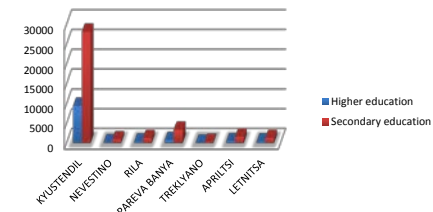

НАСЕЛЕНИЕ НА 7 И ПОВЕЧЕ ГОДИНИ ПО ОБЛАСТИ, ОБЩИНИ, МЕСТОЖИВЕНЕ И ПО ОБРАЗОВАНИЕ КЪМ 01.02.2011 ГОДИНА

District Municipality Place of residence	Total	Higher education	Secondary education	Basic education	Primary education	Non-graduated education	Never attended school	Child
BLAGOEVGRAD	301581	42199	131728	80883	28827	14556	2772	616
In the cities	178503	34783	86713	35521	11841	8037	1225	383
In the villages	123078	7416	45015	45362	16986	6519	1547	233
BANSKO	12318	1982	5598	3245	951	467	61	14
In the cities	11114	1924	5287	2677	760	406	48	12
In the villages	1204	58	311	568	191	61	13	..
BELTSA	9011	682	2545	3515	1460	647	144	18
In the cities	3097	371	982	1104	383	229	23	5
In the villages	5914	311	1563	2411	1077	418	121	13
BLAGOEVGRAD	72640	17247	36830	12225	3191	2732	270	145
In the cities	66410	16646	34212	10114	2588	2481	237	132
In the villages	6230	601	2618	2111	603	251	33	13
GOTSE DELCHEV	28927	3769	11747	9143	2610	1439	178	41
In the cities	17891	3322	8492	3968	1199	807	76	27
In the villages	11036	447	3255	5175	1411	632	102	14
GARMEN	13544	721	4070	5393	2013	1020	292	35
In the cities	-	-	-	-	-	-	-	-
In the villages	13544	721	4070	5393	2013	1020	292	35
KRESNA	5173	378	2270	1609	639	223	42	12
In the cities	3279	313	1587	891	298	150	29	11
In the villages	1894	65	683	718	341	73	13	..
PETRICH	50487	5809	22240	13424	5568	2719	607	120
In the cities	26763	4312	12232	5644	2504	1625	362	84
In the villages	23724	1497	10008	7780	3064	1094	245	36
RAZLOG	19197	2755	9059	4773	1639	825	108	38
In the cities	11122	1985	5273	2370	869	513	87	25
In the villages	8075	770	3786	2403	770	312	21	13
SANDANSKI	37879	5046	17804	8981	3759	1783	430	76
In the cities	24666	4354	12595	4652	1679	1153	175	58
In the villages	13213	692	5209	4329	2080	630	255	18
SATOVCHA	14288	1031	5227	5418	1731	695	140	46
In the cities	-	-	-	-	-	-	-	-
In the villages	14288	1031	5227	5418	1731	695	140	46
In the cities	10742	1531	4326	2456	1494	682	223	30
In the villages	3601	176	989	1323	718	201	188	6
KRUSHARI	4198	145	836	1698	822	423	263	11
In the cities	-	-	-	-	-	-	-	-
In the villages	4198	145	836	1698	822	423	263	11
TERVEL	14934	971	3951	5665	2654	1111	538	44
In the cities	5648	721	2293	1361	847	315	91	20
In the villages	9286	250	1658	4304	1807	796	447	24
SHABLA	4834	475	2018	1559	518	207	53	4
In the cities	3210	371	1432	904	328	136	35	4
In the villages	1624	104	586	655	190	71	18	..
ARDINO	10962	691	3500	4275	1455	568	453	20
In the cities	3249	434	1315	1027	241	153	70	9
In the villages	7713	257	2185	3248	1214	415	383	11
DZHEBEL	7616	490	2196	3220	925	451	312	22
In the cities	2862	341	1081	976	246	135	76	7
In the villages	4754	149	1115	2244	679	316	236	15
KIRKOVO	20699	1150	5657	8810	2851	1525	659	47
In the cities	-	-	-	-	-	-	-	-
In the villages	20699	1150	5657	8810	2851	1525	659	47
KRUMOVGRAD	16557	1113	4503	6531	2597	1156	616	41
In the cities	4752	830	2220	1094	313	248	38	9
In the villages	11805	283	2283	5437	2284	908	578	32
KARDZHALI	142534	14719	46357	50849	16288	8941	5069	311
In the cities	58762	11596	25532	13715	3951	3016	823	129
In the villages	83772	3123	20825	37134	12337	5925	4246	182
KARDZHALI	62477	9607	23084	18559	5732	3586	1772	137
In the cities	40616	8925	17738	8592	2680	2101	490	90
In the villages	21861	682	5346	9967	3052	1485	1282	47
MOMCHILGRAD	15244	1229	4912	5750	1630	1023	666	34
In the cities	7283	1066	3178	2026	471	379	149	14
In the villages	7961	163	1734	3724	1159	644	517	20
CHERNOOCHENE	8979	439	2505	3704	1098	632	591	10
In the cities	-	-	-	-	-	-	-	-
In the villages	8979	439	2505	3704	1098	632	591	10
BOBOV DOL	8658	540	4008	2946	743	340	69	12
In the cities	5407	388	2643	1661	376	274	55	10
In the villages	3251	152	1365	1285	367	66	14	..
BOBOSHEVO	2770	188	1211	984	299	80	7	..
In the cities	1166	126	562	370	69	38
In the villages	1604	62	649	614	230	42	6	..
DUPNITSA	42192	7272	20530	9418	2803	1792	276	101
In the cities	31304	6421	15291	6067	1857	1351	231	86
In the villages	10888	851	5239	3351	946	441	45	15
KOCHERINOVO	5009	413	2029	1777	561	186	35	8
In the cities	2244	222	951	678	259	111	19	4
In the villages	2765	191	1078	1099	302	75	16	4
KYUSTENDIL	129403	19166	61822	32446	9534	5282	900	253
In the cities	87795	16246	42569	18582	5505	4021	664	208
In the villages	41608	2920	19253	13864	4029	1261	236	45
KYUSTENDIL	57469	9502	28152	13025	3811	2424	438	117
In the cities	41828	8352	20358	8222	2464	2006	328	98
In the villages	15641	1150	7794	4803	1347	418	110	19
NEVESTINO	2780	135	943	1232	365	80	25	..
In the cities	-	-	-	-	-	-	-	-
In the villages	2780	135	943	1232	365	80	25	..
RILA	2762	330	1252	791	290	83	13	3
In the cities	2246	304	1075	574	201	77	12	3
In the villages	516	26	177	217	89	6
SAPAREVA BANYA	7148	735	3405	2084	590	290	33	11
In the cities	3600	433	1689	1010	279	164	18	7
In the villages	3548	302	1716	1074	311	126	15	4
TREKLYANO	615	51	292	189	72	7	4	..