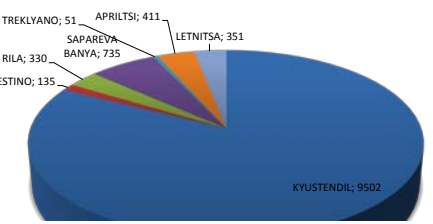

НАСЕЛЕНИЕ НА 7 И ПОВЕЧЕ ГОДИНИ ПО ОБЛАСТИ, ОБЩИНИ, МЕСТОЖИВЕНЕ И ПО ОБРАЗОВАНИЕ КЪМ 01.02.2011 ГОДИНА

District Municipality Place of residence	Total	Higher education	Secondary education	Basic education	Primary education	Non-graduated education	Never attended school	Child
BLAGOEVGRAD	301581	42199	131728	80883	28827	14556	2772	616
In the cities	178503	34783	86713	35521	11841	8037	1225	383
In the villages	123078	7416	45015	45362	16986	6519	1547	233
BANSKO	12318	1982	5598	3245	951	467	61	14
In the cities	11114	1924	5287	2677	760	406	48	12
In the villages	1204	58	311	568	191	61	13	..
BELTSA	9011	682	2545	3515	1460	647	144	18
In the cities	3097	371	982	1104	383	229	23	5
In the villages	5914	311	1563	2411	1077	418	121	13
BLAGOEVGRAD	72640	17247	36830	12225	3191	2732	270	145
In the cities	66410	16646	34212	10114	2588	2481	237	132
In the villages	6230	601	2618	2111	603	251	33	13
GOTSE DELCHEV	28927	3769	11747	9143	2610	1439	178	41
In the cities	17891	3322	8492	3968	1199	807	76	27
In the villages	11036	447	3255	5175	1411	632	102	14
GARMEN	13544	721	4070	5393	2013	1020	292	35
In the cities	-	-	-	-	-	-	-	-
In the villages	13544	721	4070	5393	2013	1020	292	35
KRESNA	5173	378	2270	1609	639	223	42	12
In the cities	3279	313	1587	891	298	150	29	11
In the villages	1894	65	683	718	341	73	13	..
PETRICH	50487	5809	22240	13424	5568	2719	607	120
In the cities	26763	4312	12232	5644	2504	1625	362	84
In the villages	23724	1497	10008	7780	3064	1094	245	36
RAZLOG	19197	2755	9059	4773	1639	825	108	38
In the cities	11122	1985	5273	2370	869	513	87	25
In the villages	8075	770	3786	2403	770	312	21	13
SANDANSKI	37879	5046	17804	8981	3759	1783	430	76
In the cities	24666	4354	12595	4652	1679	1153	175	58
In the villages	13213	692	5209	4329	2080	630	255	18
SATOVCHA	14288	1031	5227	5418	1731	695	140	46
In the cities	-	-	-	-	-	-	-	-
In the villages	14288	1031	5227	5418	1731	695	140	46
In the cities	10742	1531	4326	2456	1494	682	223	30
In the villages	3601	176	989	1323	718	201	188	6
KRUSHARI	4198	145	836	1698	822	423	263	11
In the cities	-	-	-	-	-	-	-	-
In the villages	4198	145	836	1698	822	423	263	11
TERVEL	14934	971	3951	5665	2654	1111	538	44
In the cities	5648	721	2293	1361	847	315	91	20
In the villages	9286	250	1658	4304	1807	796	447	24
SHABLA	4834	475	2018	1559	518	207	53	4
In the cities	3210	371	1432	904	328	136	35	4
In the villages	1624	104	586	655	190	71	18	..
ARDINO	10962	691	3500	4275	1455	568	453	20
In the cities	3249	434	1315	1027	241	153	70	9
In the villages	7713	257	2185	3248	1214	415	383	11
DZHEBEL	7616	490	2196	3220	925	451	312	22
In the cities	2862	341	1081	976	246	135	76	7
In the villages	4754	149	1115	2244	679	316	236	15
KIRKOVO	20699	1150	5657	8810	2851	1525	659	47
In the cities	-	-	-	-	-	-	-	-
In the villages	20699	1150	5657	8810	2851	1525	659	47
KRUMOVGRAD	16557	1113	4503	6531	2597	1156	616	41
In the cities	4752	830	2220	1094	313	248	38	9
In the villages	11805	283	2283	5437	2284	908	578	32
KARDZHALI	142534	14719	46357	50849	16288	8941	5069	311
In the cities	58762	11596	25532	13715	3951	3016	823	129
In the villages	83772	3123	20825	37134	12337	5925	4246	182
KARDZHALI	62477	9607	23084	18559	5732	3586	1772	137
In the cities	40616	8925	17738	8592	2680	2101	490	90
In the villages	21861	682	5346	9967	3052	1485	1282	47
MOMCHILGRAD	15244	1229	4912	5750	1630	1023	666	34
In the cities	7283	1066	3178	2026	471	379	149	14
In the villages	7961	163	1734	3724	1159	644	517	20
CHERNOOCHENE	8979	439	2505	3704	1098	632	591	10
In the cities	-	-	-	-	-	-	-	-
In the villages	8979	439	2505	3704	1098	632	591	10
BOBOV DOL	8658	540	4008	2946	743	340	69	12
In the cities	5407	388	2643	1661	376	274	55	10
In the villages	3251	152	1365	1285	367	66	14	..
BOBOSHEVO	2770	188	1211	984	299	80	7	..
In the cities	1166	126	562	370	69	38
In the villages	1604	62	649	614	230	42	6	..
DUPNITSA	42192	7272	20530	9418	2803	1792	276	101
In the cities	31304	6421	15291	6067	1857	1351	231	86
In the villages	10888	851	5239	3351	946	441	45	15
KOCHERINOVO	5009	413	2029	1777	561	186	35	8
In the cities	2244	222	951	678	259	111	19	4
In the villages	2765	191	1078	1099	302	75	16	4
KYUSTENDIL	129403	19166	61822	32446	9534	5282	900	253
In the cities	87795	16246	42569	18582	5505	4021	664	208
In the villages	41608	2920	19253	13864	4029	1261	236	45
KYUSTENDIL	57469	9502	28152	13025	3811	2424	438	117
In the cities	41828	8352	20358	8222	2464	2006	328	98
In the villages	15641	1150	7794	4803	1347	418	110	19
NEVESTINO	2780	135	943	1232	365	80	25	..
In the cities	-	-	-	-	-	-	-	-
In the villages	2780	135	943	1232	365	80	25	..
RILA	2762	330	1252	791	290	83	13	3
In the cities	2246	304	1075	574	201	77	12	3
In the villages	516	26	177	217	89	6
SAPAREVA BANYA	7148	735	3405	2084	590	290	33	11
In the cities	3600	433	1689	1010	279	164	18	7
In the villages	3548	302	1716	1074	311	126	15	4
TREKLYANO	615	51	292	189	72	7	4	..