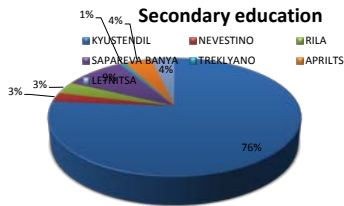

НАСЕЛЕНИЕ НА 7 И ПОВЕЧЕ ГОДИНИ ПО ОБЛАСТИ, ОБЩИНИ, МЕСТОЖИВЕНЕ И ПО ОБРАЗОВАНИЕ КЪМ 01.02.2011 ГОДИНА

District Municipality Place of residence	Total	Higher education	Secondary education	Basic education	Primary education	Non-graduated education	Never attended school	Child
BLAGOEVGRAD	301581	42199	131728	80883	28827	14556	2772	616
In the cities	178503	34783	86713	35521	11841	8037	1225	383
In the villages	123078	7416	45015	45362	16986	6519	1547	233
BANSKO	12318	1982	5598	3245	951	467	61	14
In the cities	11114	1924	5287	2677	760	406	48	12
In the villages	1204	58	311	568	191	61	13	..
BELTSA	9011	682	2545	3515	1460	647	144	18
In the cities	3097	371	982	1104	383	229	23	5
In the villages	5914	311	1563	2411	1077	418	121	13
BLAGOEVGRAD	72640	17247	36830	12225	3191	2732	270	145
In the cities	66410	16646	34212	10114	2588	2481	237	132
In the villages	6230	601	2618	2111	603	251	33	13
GOTSE DELCHEV	28927	3769	11747	9143	2610	1439	178	41
In the cities	17891	3322	8492	3968	1199	807	76	27
In the villages	11036	447	3255	5175	1411	632	102	14
GARMEN	13544	721	4070	5393	2013	1020	292	35
In the cities	-	-	-	-	-	-	-	-
In the villages	13544	721	4070	5393	2013	1020	292	35
KRESNA	5173	378	2270	1609	639	223	42	12
In the cities	3279	313	1587	891	298	150	29	11
In the villages	1894	65	683	718	341	73	13	..
PETRICH	50487	5809	22240	13424	5568	2719	607	120
In the cities	26763	4312	12232	5644	2504	1625	362	84
In the villages	23724	1497	10008	7780	3064	1094	245	36
RAZLOG	19197	2755	9059	4773	1639	825	108	38
In the cities	11122	1985	5273	2370	869	513	87	25
In the villages	8075	770	3786	2403	770	312	21	13
SANDANSKI	37879	5046	17804	8981	3759	1783	430	76
In the cities	24666	4354	12595	4652	1679	1153	175	58
In the villages	13213	692	5209	4329	2080	630	255	18
SATOVCHA	14288	1031	5227	5418	1731	695	140	46
In the cities	-	-	-	-	-	-	-	-
In the villages	14288	1031	5227	5418	1731	695	140	46
In the cities	10742	1531	4326	2456	1494	682	223	30
In the villages	3601	176	989	1323	718	201	188	6
KRUSHARI	4198	145	836	1698	822	423	263	11
In the cities	-	-	-	-	-	-	-	-
In the villages	4198	145	836	1698	822	423	263	11
TERVEL	14934	971	3951	5665	2654	1111	538	44
In the cities	5648	721	2293	1361	847	315	91	20
In the villages	9286	250	1658	4304	1807	796	447	24
SHABLA	4834	475	2018	1559	518	207	53	4
In the cities	3210	371	1432	904	328	136	35	4
In the villages	1624	104	586	655	190	71	18	..
ARDINO	10962	691	3500	4275	1455	568	453	20
In the cities	3249	434	1315	1027	241	153	70	9
In the villages	7713	257	2185	3248	1214	415	383	11
DZHEBEL	7616	490	2196	3220	925	451	312	22
In the cities	2862	341	1081	976	246	135	76	7
In the villages	4754	149	1115	2244	679	316	236	15
KIRKOVO	20699	1150	5657	8810	2851	1525	659	47
In the cities	-	-	-	-	-	-	-	-
In the villages	20699	1150	5657	8810	2851	1525	659	47
KRUMOVGRAD	16557	1113	4503	6531	2597	1156	616	41
In the cities	4752	830	2220	1094	313	248	38	9
In the villages	11805	283	2283	5437	2284	908	578	32
KARDZHALI	142534	14719	46357	50849	16288	8941	5069	311
In the cities	58762	11596	25532	13715	3951	3016	823	129
In the villages	83772	3123	20825	37134	12337	5925	4246	182
KARDZHALI	62477	9607	23084	18559	5732	3586	1772	137
In the cities	40616	8925	17738	8592	2680	2101	490	90
In the villages	21861	682	5346	9967	3052	1485	1282	47
MOMCHILGRAD	15244	1229	4912	5750	1630	1023	666	34
In the cities	7283	1066	3178	2026	471	379	149	14
In the villages	7961	163	1734	3724	1159	644	517	20
CHERNOOCHENE	8979	439	2505	3704	1098	632	591	10
In the cities	-	-	-	-	-	-	-	-
In the villages	8979	439	2505	3704	1098	632	591	10
BOBOV DOL	8658	540	4008	2946	743	340	69	12
In the cities	5407	388	2643	1661	376	274	55	10
In the villages	3251	152	1365	1285	367	66	14	..
BOBOSHEVO	2770	188	1211	984	299	80	7	..
In the cities	1166	126	562	370	69	38
In the villages	1604	62	649	614	230	42	6	..
DUPNITSA	42192	7272	20530	9418	2803	1792	276	101
In the cities	31304	6421	15291	6067	1857	1351	231	86
In the villages	10888	851	5239	3351	946	441	45	15
KOCHERINOVO	5009	413	2029	1777	561	186	35	8
In the cities	2244	222	951	678	259	111	19	4
In the villages	2765	191	1078	1099	302	75	16	4
KYUSTENDIL	129403	19166	61822	32446	9534	5282	900	253
In the cities	87795	16246	42569	18582	5505	4021	664	208
In the villages	41608	2920	19253	13864	4029	1261	236	45
KYUSTENDIL	57469	9502	28152	13025	3811	2424	438	117
In the cities	41828	8352	20358	8222	2464	2006	328	98
In the villages	15641	1150	7794	4803	1347	418	110	19
NEVESTINO	2780	135	943	1232	365	80	25	..
In the cities	-	-	-	-	-	-	-	-
In the villages	2780	135	943	1232	365	80	25	..
RILA	2762	330	1252	791	290	83	13	3
In the cities	2246	304	1075	574	201	77	12	3
In the villages	516	26	177	217	89	6
SAPAREVA BANYA	7148	735	3405	2084	590	290	33	11
In the cities	3600	433	1689	1010	279	164	18	7
In the villages	3548	302	1716	1074	311	126	15	4
TREKLYANO	615	51	292	189	72	7	4	..