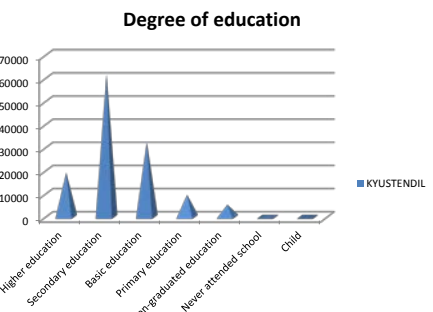

НАСЕЛЕНИЕ НА 7 И ПОВЕЧЕ ГОДИНИ ПО ОБЛАСТИ, ОБЩИНИ, МЕСТОЖИВЕНЕ И ПО ОБРАЗОВАНИЕ КЪМ 01.02.2011 ГОДИНА

District Municipality Place of residence	Total	Higher education	Secondary education	Basic education	Primary education	Non-graduated education	Never attended school	Child
BLAGOEVGRAD	301581	42199	131728	80883	28827	14556	2772	616
In the cities	178503	34783	86713	35521	11841	8037	1225	383
In the villages	123078	7416	45015	45362	16986	6519	1547	233
BANSKO	12318	1982	5598	3245	951	467	61	14
In the cities	11114	1924	5287	2677	760	406	48	12
In the villages	1204	58	311	568	191	61	13	..
BELTSA	9011	682	2545	3515	1460	647	144	18
In the cities	3097	371	982	1104	383	229	23	5
In the villages	5914	311	1563	2411	1077	418	121	13
BLAGOEVGRAD	72640	17247	36830	12225	3191	2732	270	145
In the cities	66410	16646	34212	10114	2588	2481	237	132
In the villages	6230	601	2618	2111	603	251	33	13
GOTSE DELCHEV	28927	3769	11747	9143	2610	1439	178	41
In the cities	17891	3322	8492	3968	1199	807	76	27
In the villages	11036	447	3255	5175	1411	632	102	14
GARMEN	13544	721	4070	5393	2013	1020	292	35
In the cities	-	-	-	-	-	-	-	-
In the villages	13544	721	4070	5393	2013	1020	292	35
KRESNA	5173	378	2270	1609	639	223	42	12
In the cities	3279	313	1587	891	298	150	29	11
In the villages	1894	65	683	718	341	73	13	..
PETRICH	50487	5809	22240	13424	5568	2719	607	120
In the cities	26763	4312	12232	5644	2504	1625	362	84
In the villages	23724	1497	10008	7780	3064	1094	245	36
RAZLOG	19197	2755	9059	4773	1639	825	108	38
In the cities	11122	1985	5273	2370	869	513	87	25
In the villages	8075	770	3786	2403	770	312	21	13
SANDANSKI	37879	5046	17804	8981	3759	1783	430	76
In the cities	24666	4354	12595	4652	1679	1153	175	58
In the villages	13213	692	5209	4329	2080	630	255	18
SATOVCHA	14288	1031	5227	5418	1731	695	140	46
In the cities	-	-	-	-	-	-	-	-
In the villages	14288	1031	5227	5418	1731	695	140	46
In the cities	10742	1531	4326	2456	1494	682	223	30
In the villages	3601	176	989	1323	718	201	188	6
KRUSHARI	4198	145	836	1698	822	423	263	11
In the cities	-	-	-	-	-	-	-	-
In the villages	4198	145	836	1698	822	423	263	11
TERVEL	14934	971	3951	5665	2654	1111	538	44
In the cities	5648	721	2293	1361	847	315	91	20
In the villages	9286	250	1658	4304	1807	796	447	24
SHABLA	4834	475	2018	1559	518	207	53	4
In the cities	3210	371	1432	904	328	136	35	4
In the villages	1624	104	586	655	190	71	18	..
ARDINO	10962	691	3500	4275	1455	568	453	20
In the cities	3249	434	1315	1027	241	153	70	9
In the villages	7713	257	2185	3248	1214	415	383	11
DZHEBEL	7616	490	2196	3220	925	451	312	22
In the cities	2862	341	1081	976	246	135	76	7
In the villages	4754	149	1115	2244	679	316	236	15
KIRKOVO	20699	1150	5657	8810	2851	1525	659	47
In the cities	-	-	-	-	-	-	-	-
In the villages	20699	1150	5657	8810	2851	1525	659	47
KRUMOVGRAD	16557	1113	4503	6531	2597	1156	616	41
In the cities	4752	830	2220	1094	313	248	38	9
In the villages	11805	283	2283	5437	2284	908	578	32
KARDZHALI	142534	14719	46357	50849	16288	8941	5069	311
In the cities	58762	11596	25532	13715	3951	3016	823	129
In the villages	83772	3123	20825	37134	12337	5925	4246	182
KARDZHALI	62477	9607	23084	18559	5732	3586	1772	137
In the cities	40616	8925	17738	8592	2680	2101	490	90
In the villages	21861	682	5346	9967	3052	1485	1282	47
MOMCHILGRAD	15244	1229	4912	5750	1630	1023	666	34
In the cities	7283	1066	3178	2026	471	379	149	14
In the villages	7961	163	1734	3724	1159	644	517	20
CHERNOOCHENE	8979	439	2505	3704	1098	632	591	10
In the cities	-	-	-	-	-	-	-	-
In the villages	8979	439	2505	3704	1098	632	591	10
BOBOV DOL	8658	540	4008	2946	743	340	69	12
In the cities	5407	388	2643	1661	376	274	55	10
In the villages	3251	152	1365	1285	367	66	14	..
BOBOSHEVO	2770	188	1211	984	299	80	7	..
In the cities	1166	126	562	370	69	38
In the villages	1604	62	649	614	230	42	6	..
DUPNITSA	42192	7272	20530	9418	2803	1792	276	101
In the cities	31304	6421	15291	6067	1857	1351	231	86
In the villages	10888	851	5239	3351	946	441	45	15
KOCHERINOVO	5009	413	2029	1777	561	186	35	8
In the cities	2244	222	951	678	259	111	19	4
In the villages	2765	191	1078	1099	302	75	16	4
KYUSTENDIL	129403	19166	61822	32446	9534	5282	900	253
In the cities	87795	16246	42569	18582	5505	4021	664	208
In the villages	41608	2920	19253	13864	4029	1261	236	45
KYUSTENDIL	57469	9502	28152	13025	3811	2424	438	117
In the cities	41828	8352	20358	8222	2464	2006	328	98
In the villages	15641	1150	7794	4803	1347	418	110	19
NEVESTINO	2780	135	943	1232	365	80	25	..
In the cities	-	-	-	-	-	-	-	-
In the villages	2780	135	943	1232	365	80	25	..
RILA	2762	330	1252	791	290	83	13	3
In the cities	2246	304	1075	574	201	77	12	3
In the villages	516	26	177	217	89	6
SAPAREVA BANYA	7148	735	3405	2084	590	290	33	11
In the cities	3600	433	1689	1010	279	164	18	7
In the villages	3548	302	1716	1074	311	126	15	4
TREKLYANO	615	51	292	189	72	7	4	..