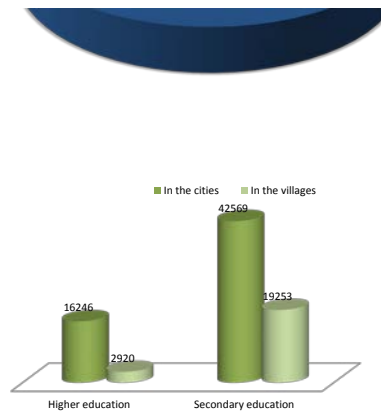

In the cities	-	-	-	-	-	-	-	-	-
In the villages	615	51	292	189	72	7	4	-	-
APRILTSI	3225	411	1572	960	207	69	5	5	..
In the cities	2913	376	1421	850	193	68	4	..	..
In the villages	312	35	151	110	14	..	..	..	-
LETNITSA	3520	351	1304	1145	439	219	53	9	..
In the cities	2445	246	932	705	341	170	44	7	..
In the villages	1075	105	372	440	98	49	9	..	..
LOVECH	132959	20646	60629	32965	10428	6671	1378	242	..
In the cities	82344	16903	40716	14760	5095	4072	655	143	..
In the villages	50615	3743	19913	18205	5333	2599	723	99	..
LOVECH	47291	10023	23314	9251	2574	1861	204	64	..
In the cities	34684	9035	17822	4945	1401	1343	94	44	..
In the villages	12607	988	5492	4306	1173	518	110	20	..
LUKOVIT	16501	1666	6233	4466	2136	1437	505	58	..
In the cities	8108	1102	3272	1613	1025	797	270	29	..
In the villages	8393	564	2961	2853	1111	640	235	29	..
TETEVEN	19920	2059	8320	6173	2091	1013	234	30	..
In the cities	9194	1535	4559	1860	736	433	54	17	..
In the villages	10726	524	3761	4313	1355	580	180	13	..
TROYAN	30803	5141	15584	7312	1606	1052	67	41	..
In the cities	20027	4031	10657	3603	912	767	32	25	..
In the villages	10776	1110	4927	3709	694	285	35	16	..
UGARCHIN	6070	450	2199	2091	719	451	143	17	..
In the cities	2315	207	887	561	283	266	99	12	..
In the villages	3755	243	1312	1530	436	185	44	5	..
YABLANITSA	5629	545	2103	1567	656	569	167	22	..
In the cities	2658	371	1166	623	204	228	58	8	..
In the villages	2971	174	937	944	452	341	109	14	..
BERKOVITSA	17717	2112	7490	5072	1781	976	254	32	..
In the cities	12572	1820	5384	3131	1206	787	218	26	..
In the villages	5145	292	2106	1941	575	189	36	6	..
BOYCHINOVTSI	8716	477	3420	3173	1002	506	124	14	..
In the cities	1502	115	665	506	145	61	8	..	..
In the villages	7214	362	2755	2667	857	445	116	12	..
BRUSARTSI	4831	273	1949	1861	451	236	55	6	..
In the cities	1167	93	581	371	71	42	8	..	..
In the villages	3664	180	1368	1490	380	194	47	5	..
VALCHEDRAM	9331	519	3197	3652	1157	680	100	26	..
In the cities	3489	293	1475	1134	377	174	29	7	..
In the villages	5842	226	1722	2518	780	506	71	19	..
VARSHETS	7633	819	2997	2221	997	524	63	12	..
In the cities	5752	726	2379	1350	770	471	48	8	..
In the villages	1881	93	618	871	227	53	15	4	..
GEORGI DAMYANOVO	2705	204	1141	1017	229	96	16	..	..
In the cities	-	-	-	-	-	-	-	-	-
In the villages	2705	204	1141	1017	229	96	16	..	..
LOM	26572	3372	12305	7268	2176	1234	181	36	..
In the cities	21179	3118	9978	5304	1593	999	152	35	..
In the villages	5393	254	2327	1964	583	235	29	..	..
MEDKOVETS	3823	264	1295	1559	475	167	50	13	..
In the cities	-	-	-	-	-	-	-	-	-
In the villages	3823	264	1295	1559	475	167	50	..	..
MONTANA	139634	17068	63538	38595	12128	6922	1115	268	..
In the cities	88548	14488	44266	18426	6339	4289	573	167	..
In the villages	51086	2580	19272	20169	5789	2633	542	101	..
MONTANA	50613	8551	26614	9806	3143	2166	218	115	..
In the cities	41054	8159	22954	5986	2056	1707	106	86	..
In the villages	9559	392	3660	3820	1087	459	112	29	..